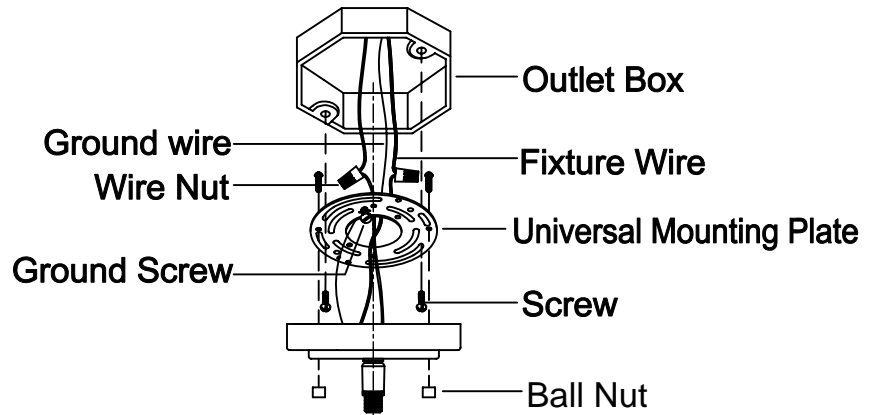

6-1662-4

TOP VIEW

Ceiling mount